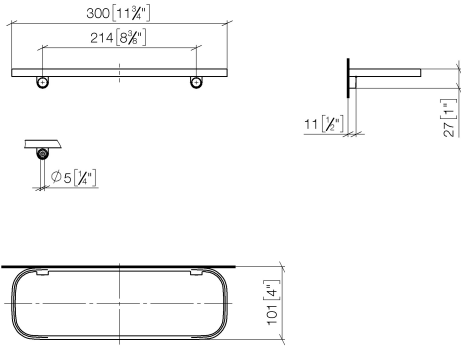

83 482 970

- largeur 300 mm
- hauteur 26 mm
- saillie 100 mm
- sans grille

S'adapte aux gammes suivantes : TARA,  
LISSÉ, META

	Noir mat	83 482 970-33
	Chrome	83 482 970-00
	Platine brossé	83 482 970-06
	Platine	83 482 970-08
	Dark Chrome	83 482 970-19
	Or clair	83 482 970-26
	Or clair brossé	83 482 970-27
	Laiton brossé (Or 23cts)	83 482 970-28
	Bronze brossé	83 482 970-42
	Champagne brossé (Or 22cts)	83 482 970-46
	Champagne (Or 22cts)	83 482 970-47
	Chrome brossé	83 482 970-93
	Dark Platinum brossé	83 482 970-99

83 482 970

mm [inches]

83 482 970

Les pièces pour les autres finitions peuvent être trouvées ici : [Chrome](#)

### Liste des pièces de rechange

N°	Article Numéro	Désignation	Fréquence de montage	Délai de livraison
1	90 30 30 520 00-33	set	1	-
La pièce de rechange ne peut plus être commandée, veuillez commander l'article de remplacement				
2	05 30 31 002 00 90	set de fixation	1	2
3	08 17 97 578-33	patte de fixation	1	30