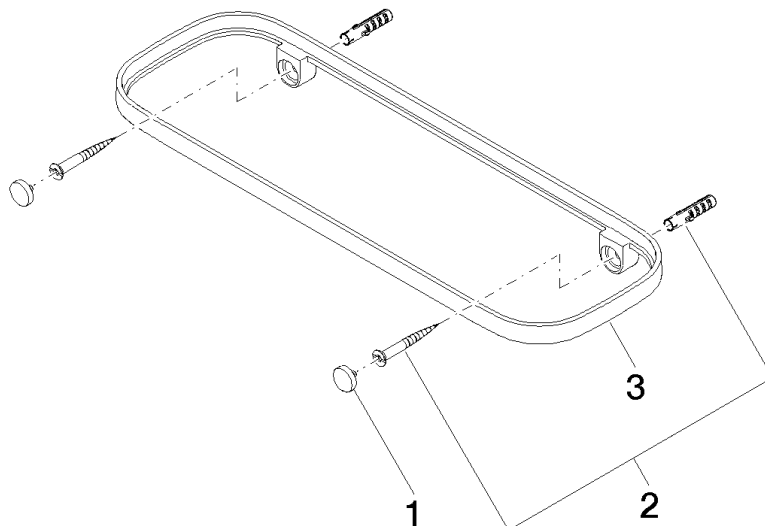

83 482 970

- largeur 300 mm
- hauteur 26 mm
- saillie 100 mm
- sans grille

S'adapte aux gammes suivantes : TARA,  
LISSÉ, META

	Noir mat	83 482 970-33
	Chrome	83 482 970-00
	Platine brossé	83 482 970-06
	Platine	83 482 970-08
	Dark Chrome	83 482 970-19
	Or clair	83 482 970-26
	Or clair brossé	83 482 970-27
	Laiton brossé (Or 23cts)	83 482 970-28
	Bronze brossé	83 482 970-42
	Champagne brossé (Or 22cts)	83 482 970-46
	Champagne (Or 22cts)	83 482 970-47
	Chrome brossé	83 482 970-93
	Dark Platinum brossé	83 482 970-99

83 482 970

mm [inches]

83 482 970

Les pièces pour les autres finitions peuvent être trouvées ici : [Chrome](#)

### Liste des pièces de rechange

N°	Article Numéro	Désignation	Fréquence de montage	Délai de livraison
1	90 30 30 520 00-33	set	1	-
La pièce de rechange ne peut plus être commandée, veuillez commander l'article de remplacement				
2	05 30 31 002 00 90	set de fixation	1	2
3	08 17 97 578-33	patte de fixation	1	30